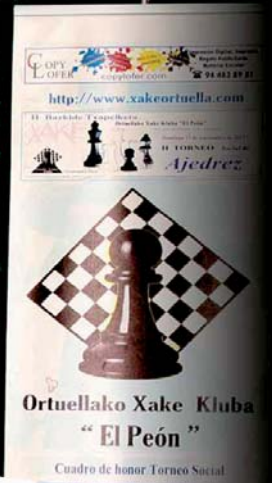

Juventud y nuevos fichajes en el club

agosto

2018

lunes	martes	miércoles	jueves	viernes	sábado	domingo
		1	2	3	4	5
6	7	8	9	10	11	12
13	14	15	16	17	18	19
20	21	22	23	24	25	26
27	28	29	30	31		

.....

.....

.....

.....

.....

.....